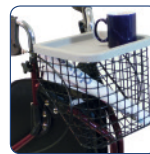

# MOBILITÄT IMMER UND ÜBERALL

Geräumige  
Tasche

Einhängbarer Korb,  
auflegbares Tablett

Doppelfunktions-  
bremse

## Rollator Tri Walker

Wendig und sicher unterwegs

- Im Innen- und Außenbereich einsetzbar
- Geringer Wenderadius
- Einfacher Faltmechanismus
- Doppelfunktionsbremse (zum Bremsen und Feststellen)
- Leicht zu transportieren
- Einhängekorb und Tablett einfach montierbar
- Höhenverstellbare Handgriffe
- Passive Beleuchtung hinten und vorne
- Lieferung serienmäßig mit Korb, Tablett und geräumiger Tasche